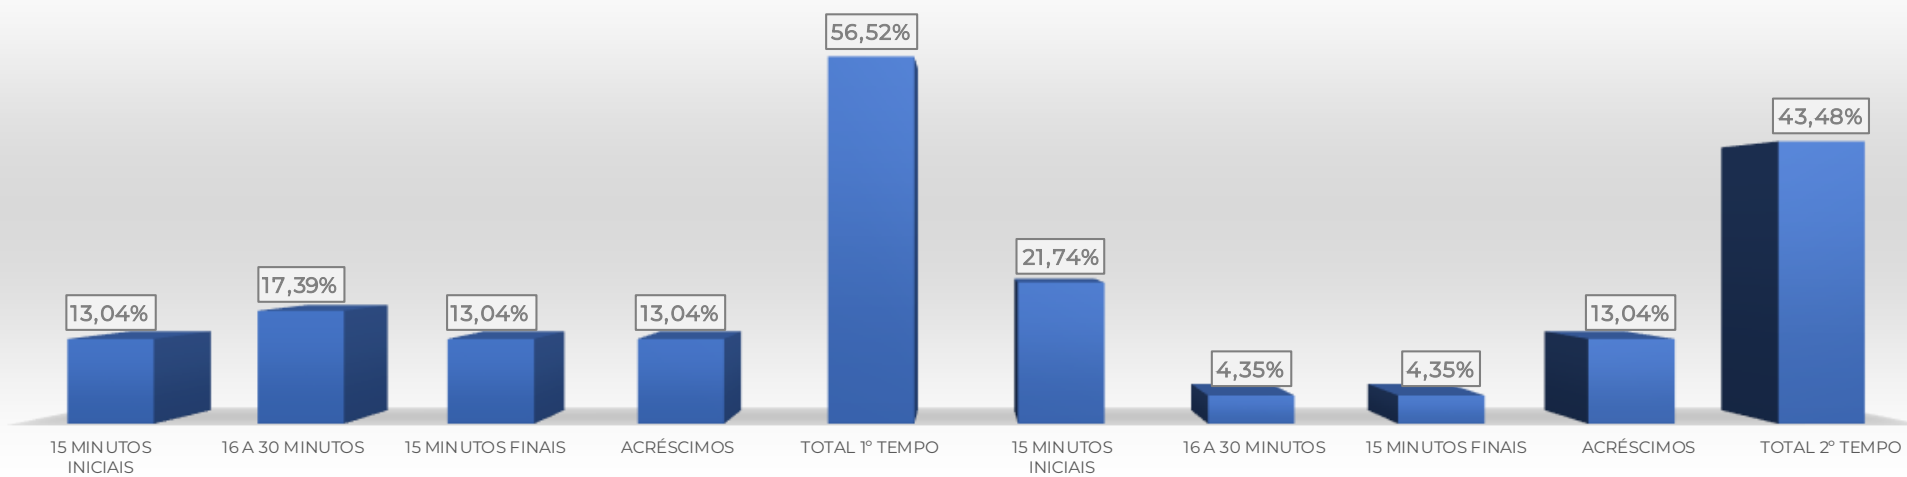

ESTATÍSTICA DE GOLS	23	100,00%

PRIMEIRO TEMPO	13	56,52%

SEGUNDO TEMPO	10	43,48%

15 MINUTOS INICIAIS	03	13,04%	00 A 05	00	0,00%
			06 A 10	01	4,35%
			11 A 15	02	8,70%
16 A 30 MINUTOS	04	17,39%	16 A 20	00	0,00%
			21 A 25	00	0,00%
			26 A 30	04	17,39%
15 MINUTOS FINAIS	03	13,04%	31 A 35	00	0,00%
			36 A 40	01	4,35%
			41 A 45	02	8,70%
ACRÉSCIMOS	03	13,04%	45+	03	13,04%

15 MINUTOS INICIAIS	05	21,74%	00 A 05	01	4,35%
			06 A 10	01	4,35%
			11 A 15	03	13,04%
16 A 30 MINUTOS	01	4,35%	16 A 20	01	4,35%
			21 A 25	00	0,00%
			26 A 30	00	0,00%
15 MINUTOS FINAIS	01	4,35%	31 A 35	00	0,00%
			36 A 40	00	0,00%
			41 A 45	01	4,35%
ACRÉSCIMOS	03	13,04%	45+	03	13,04%

% DE GOLS POR INTERVALO DE TEMPO